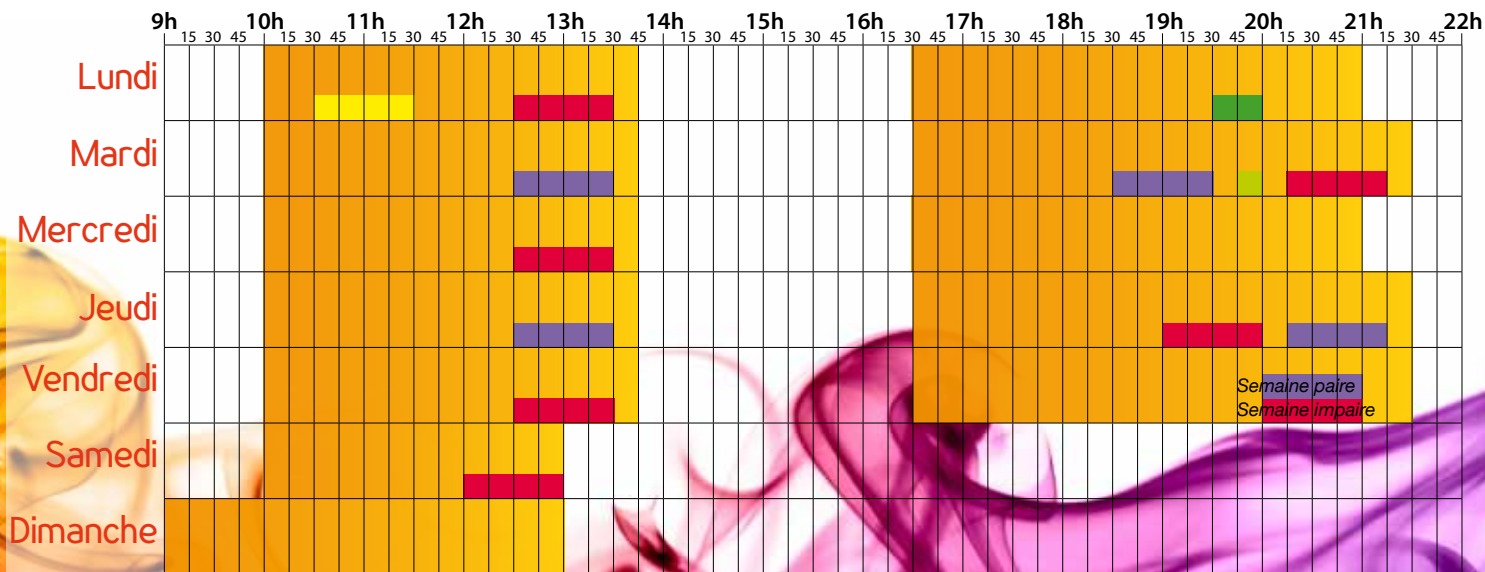

Activités et ouverture au public en période scolaire

- Body Pump
- Body Vive
- Spécial abdos
- Abdos flash
- Gym d'entretien

Ouverture au public

Ne pas oublier une tenue de sport adaptée (baskets réservées à la salle, serviette, eau...). Un certificat médical est obligatoire.
L'évacuation de la salle s'effectuera 15 minutes avant la fermeture.

Les horaires

	période scolaire	petites vacances	vacances d'été
lundi	10h - 13h45 16h30 - 21h	10h - 13h45 16h30 - 21h	9h30 - 14h 16h30 - 21h
mardi	10h - 13h45 16h30 - 21h30	10h - 13h45 16h30 - 21h	9h30 - 14h 16h30 - 21h
mercredi	10h - 13h45 16h30 - 21h	10h - 13h45 16h30 - 21h	9h30 - 14h 16h30 - 21h
jeudi	10h - 13h45 16h30 - 21h30	10h - 13h45 16h30 - 21h	9h30 - 14h 16h30 - 21h
vendredi	10h - 13h45 16h30 - 21h30	10h - 13h45 16h30 - 21h	9h30 - 14h 16h30 - 21h
samedi	10h - 13h	10h - 13h	10h - 13h
dimanche	9h - 13h	9h - 13h	9h - 13h